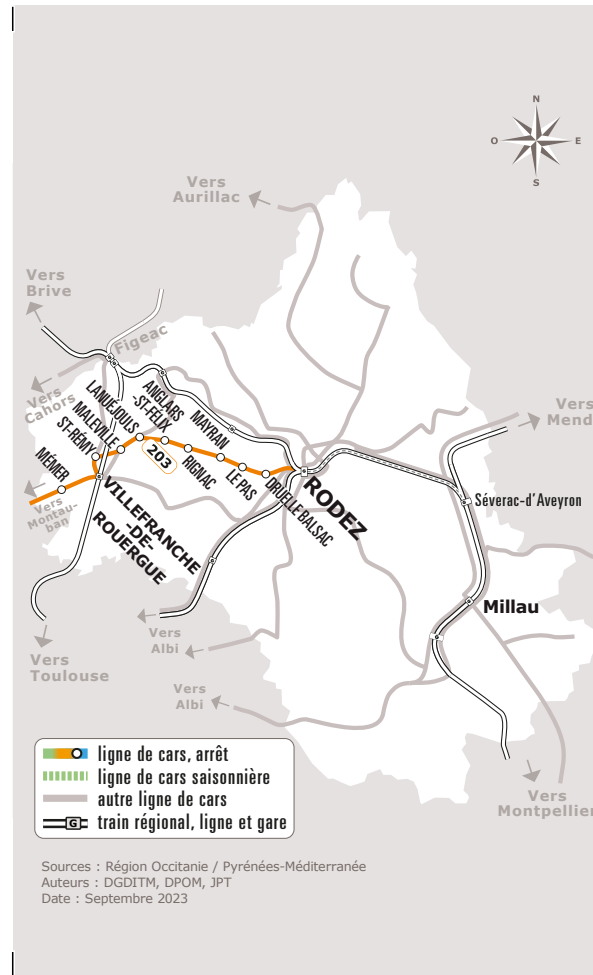

Point d'arrêt accessible

Les horaires sont donnés à titre indicatif. Se présenter à l'arrêt 5 minutes avant l'horaire du car.

Jours fériés sauf le 1er mai

**Retournée Scolaire :** Les jours de rentrée scolaire sont définis par le calendrier académique. Ces jours-là, circulent les courses prévues les lundi matin en période scolaire.

**Sortie Scolaire :** Les jours de sortie scolaire sont définis par le calendrier académique. Ces jours-là, circulent les courses prévues les vendredi après-midi en période scolaire.

<sup>(1)</sup> Arrêt non desservi le jeudi matin

<sup>(2)</sup> Arrêt non desservi le mardi matin de 7h30 à 12h30 (arrêt av de Rodez)

Correspondance Montauban en semaine

Correspondance Montauban le samedi

Correspondance le dimanche