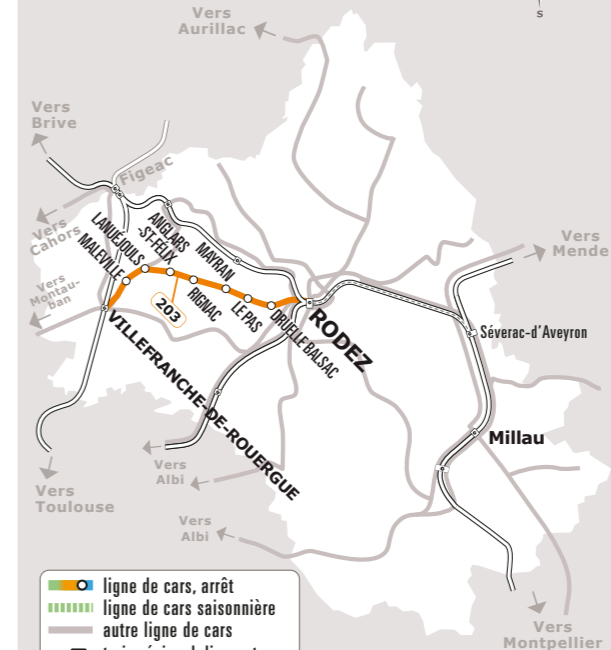

Les horaires sont donnés à titre indicatif. Se présenter à l'arrêt 5 minutes avant l'heure du car.

Rentrée scolaire : les jours de rentrée scolaire sont définis par le calendrier académique. Ces jours-là circulent les courses prévues les lundis matin en période scolaire.

Sortie scolaire : les jours de sortie scolaire sont définis par le calendrier académique. Ces jours-là circulent les courses prévues les vendredis après-midi en période scolaire.

⁽¹⁾ Arrêt non desservi le jeudi matin.

Correspondance LR 812 (Villefranche-de-Rouergue - Montauban)

DIMANCHES ET JOURS FERIES Correspondance LR 812 (Villefranche-de-Rouergue - Montauban)

Sources : Région Occitanie / Pyrénées-Méditerranée
Auteurs : DGDITM, DPOMM, JPT 7-7-25
Date : Septembre 2025